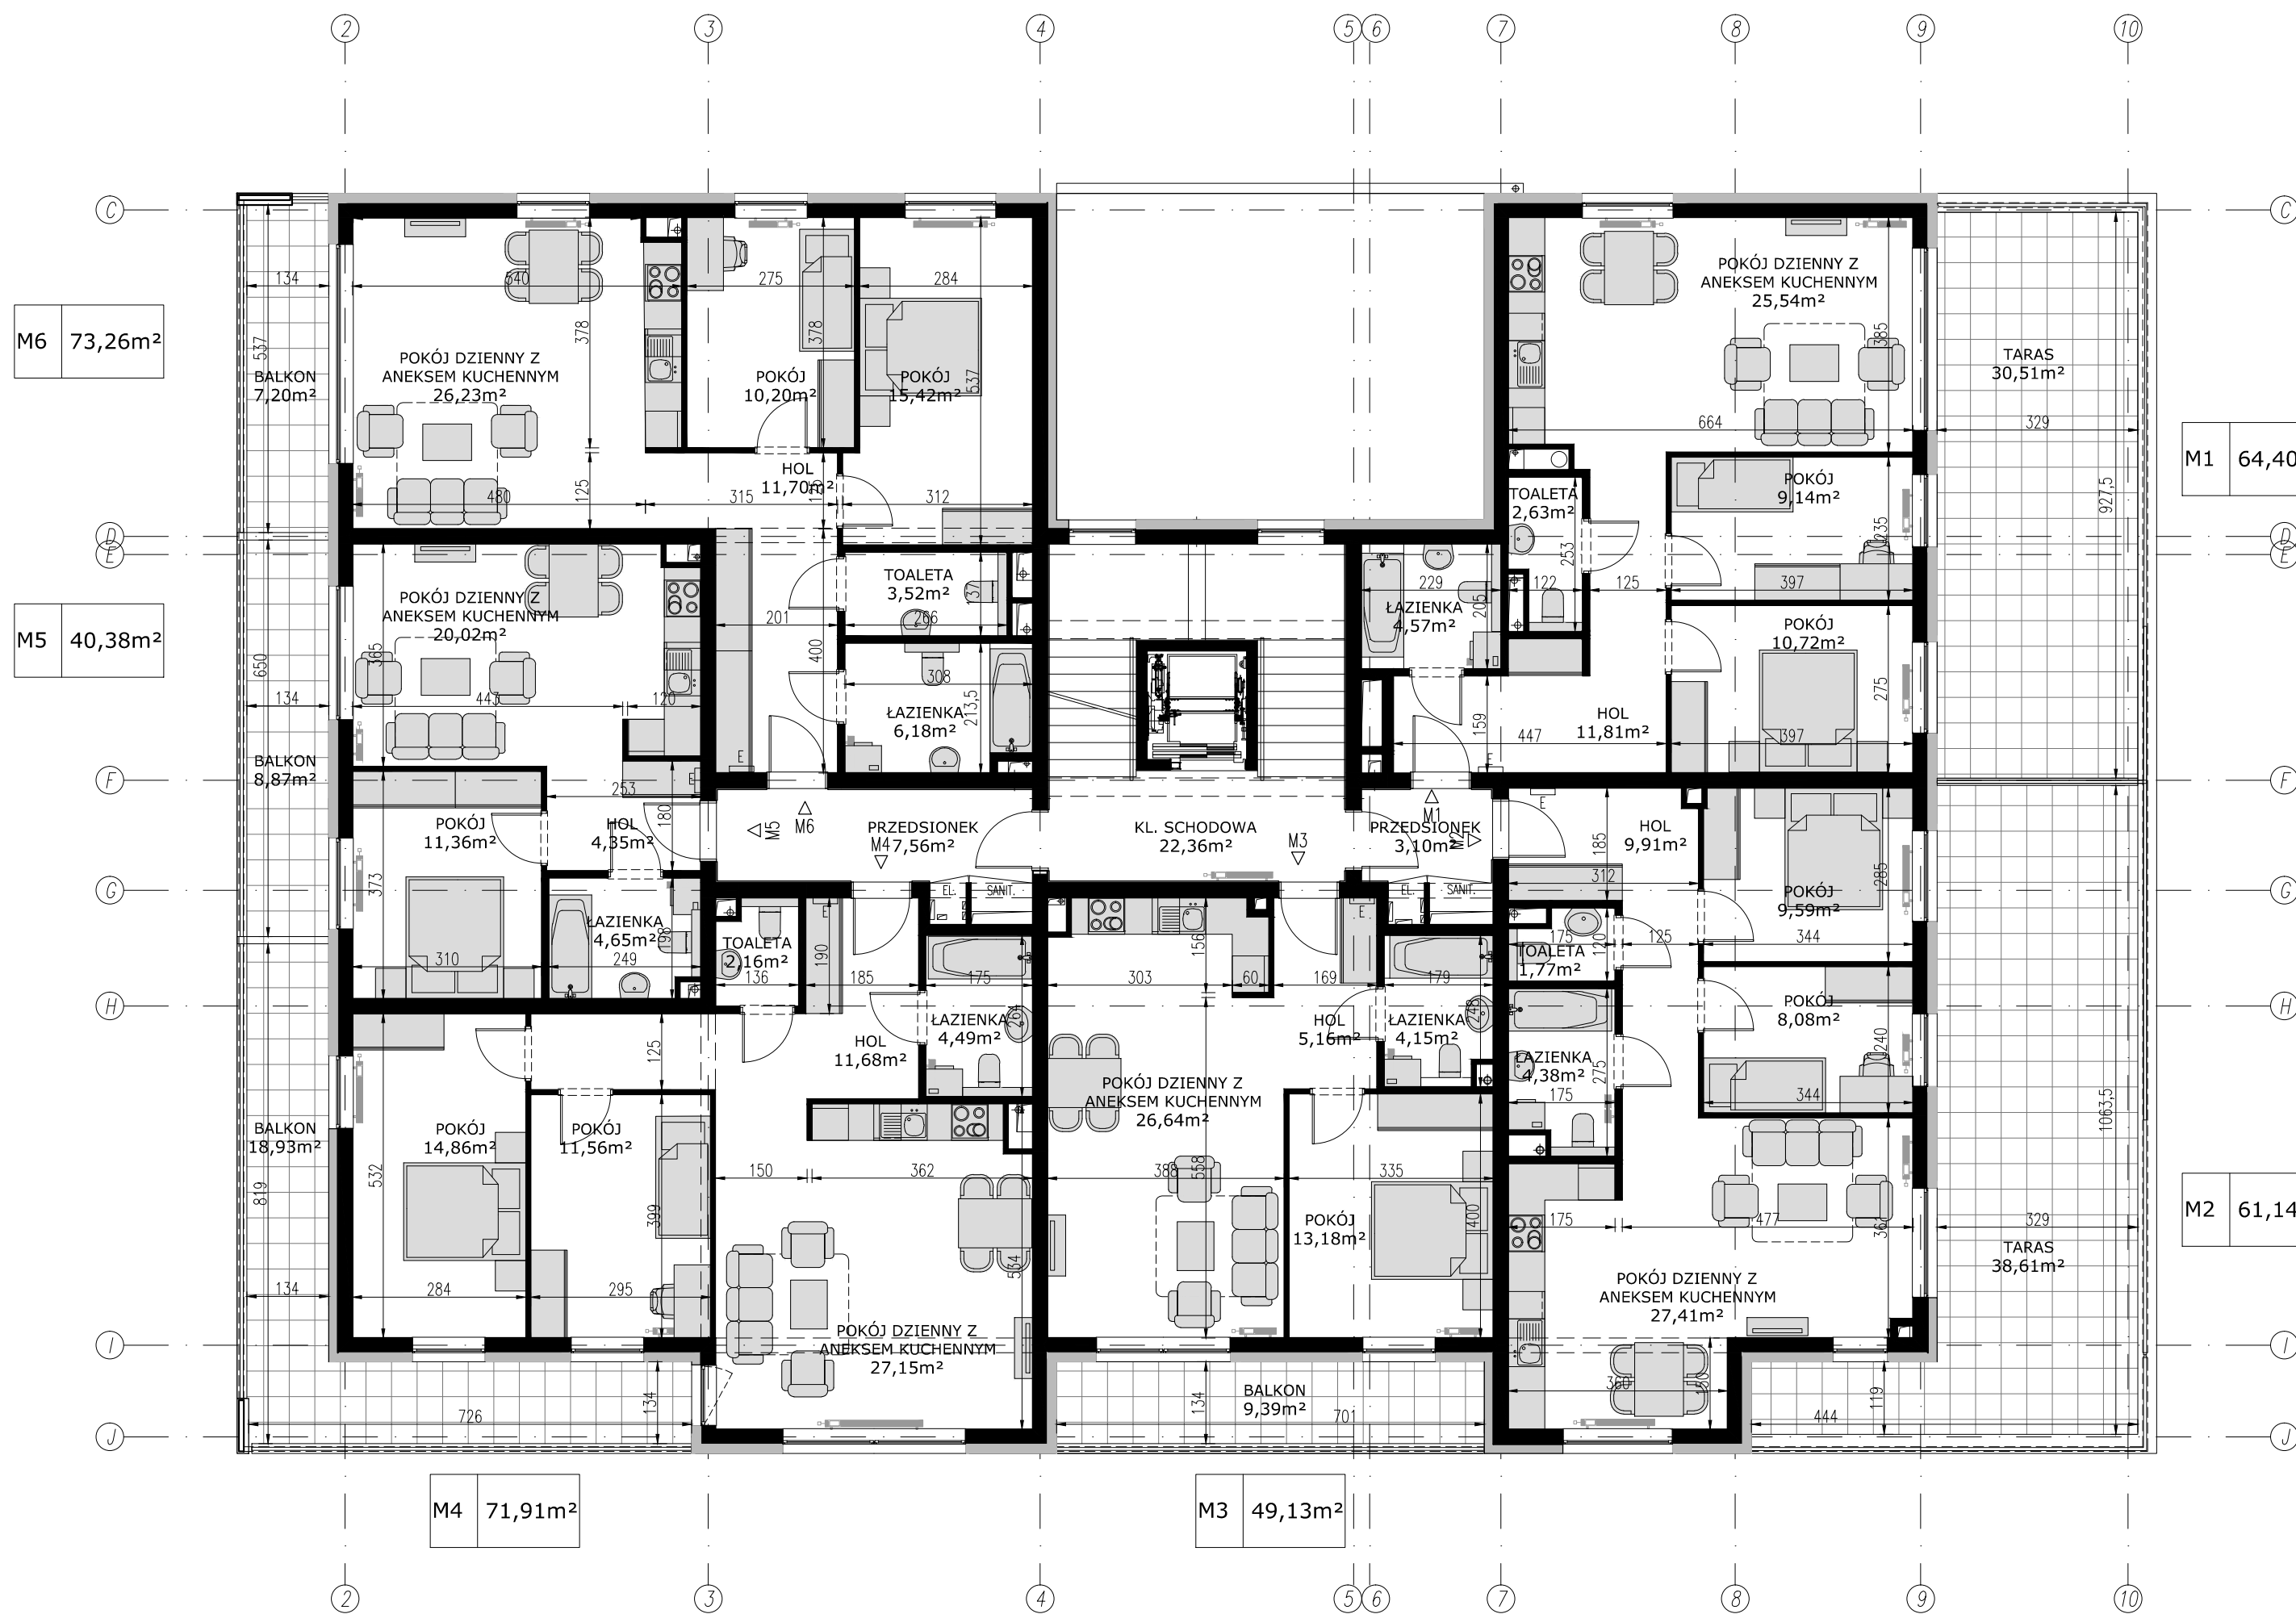

Gdynia, ul. Benislawskiego
Rzut 1 piętra skala 1:100

- UWAGA:
- POWIERZCHNIE UŻYTKOWE POMIESZCZEŃ PODANO WG POLSKIEJ NORMY PN-ISO;
 - POWIERZCHNIĘ OGRODU PRZYDOMOWEGO PODANO ŁĄCZNIE Z POW. UTWARDZONĄ (TARASY, OPASKI, KORYTA ODWODNIENIOWE ITP.); POW. MOŻE ULEC ZMIANIE ZE WZGLĘDU NA UKSZTAŁTOWANIE TERENU;