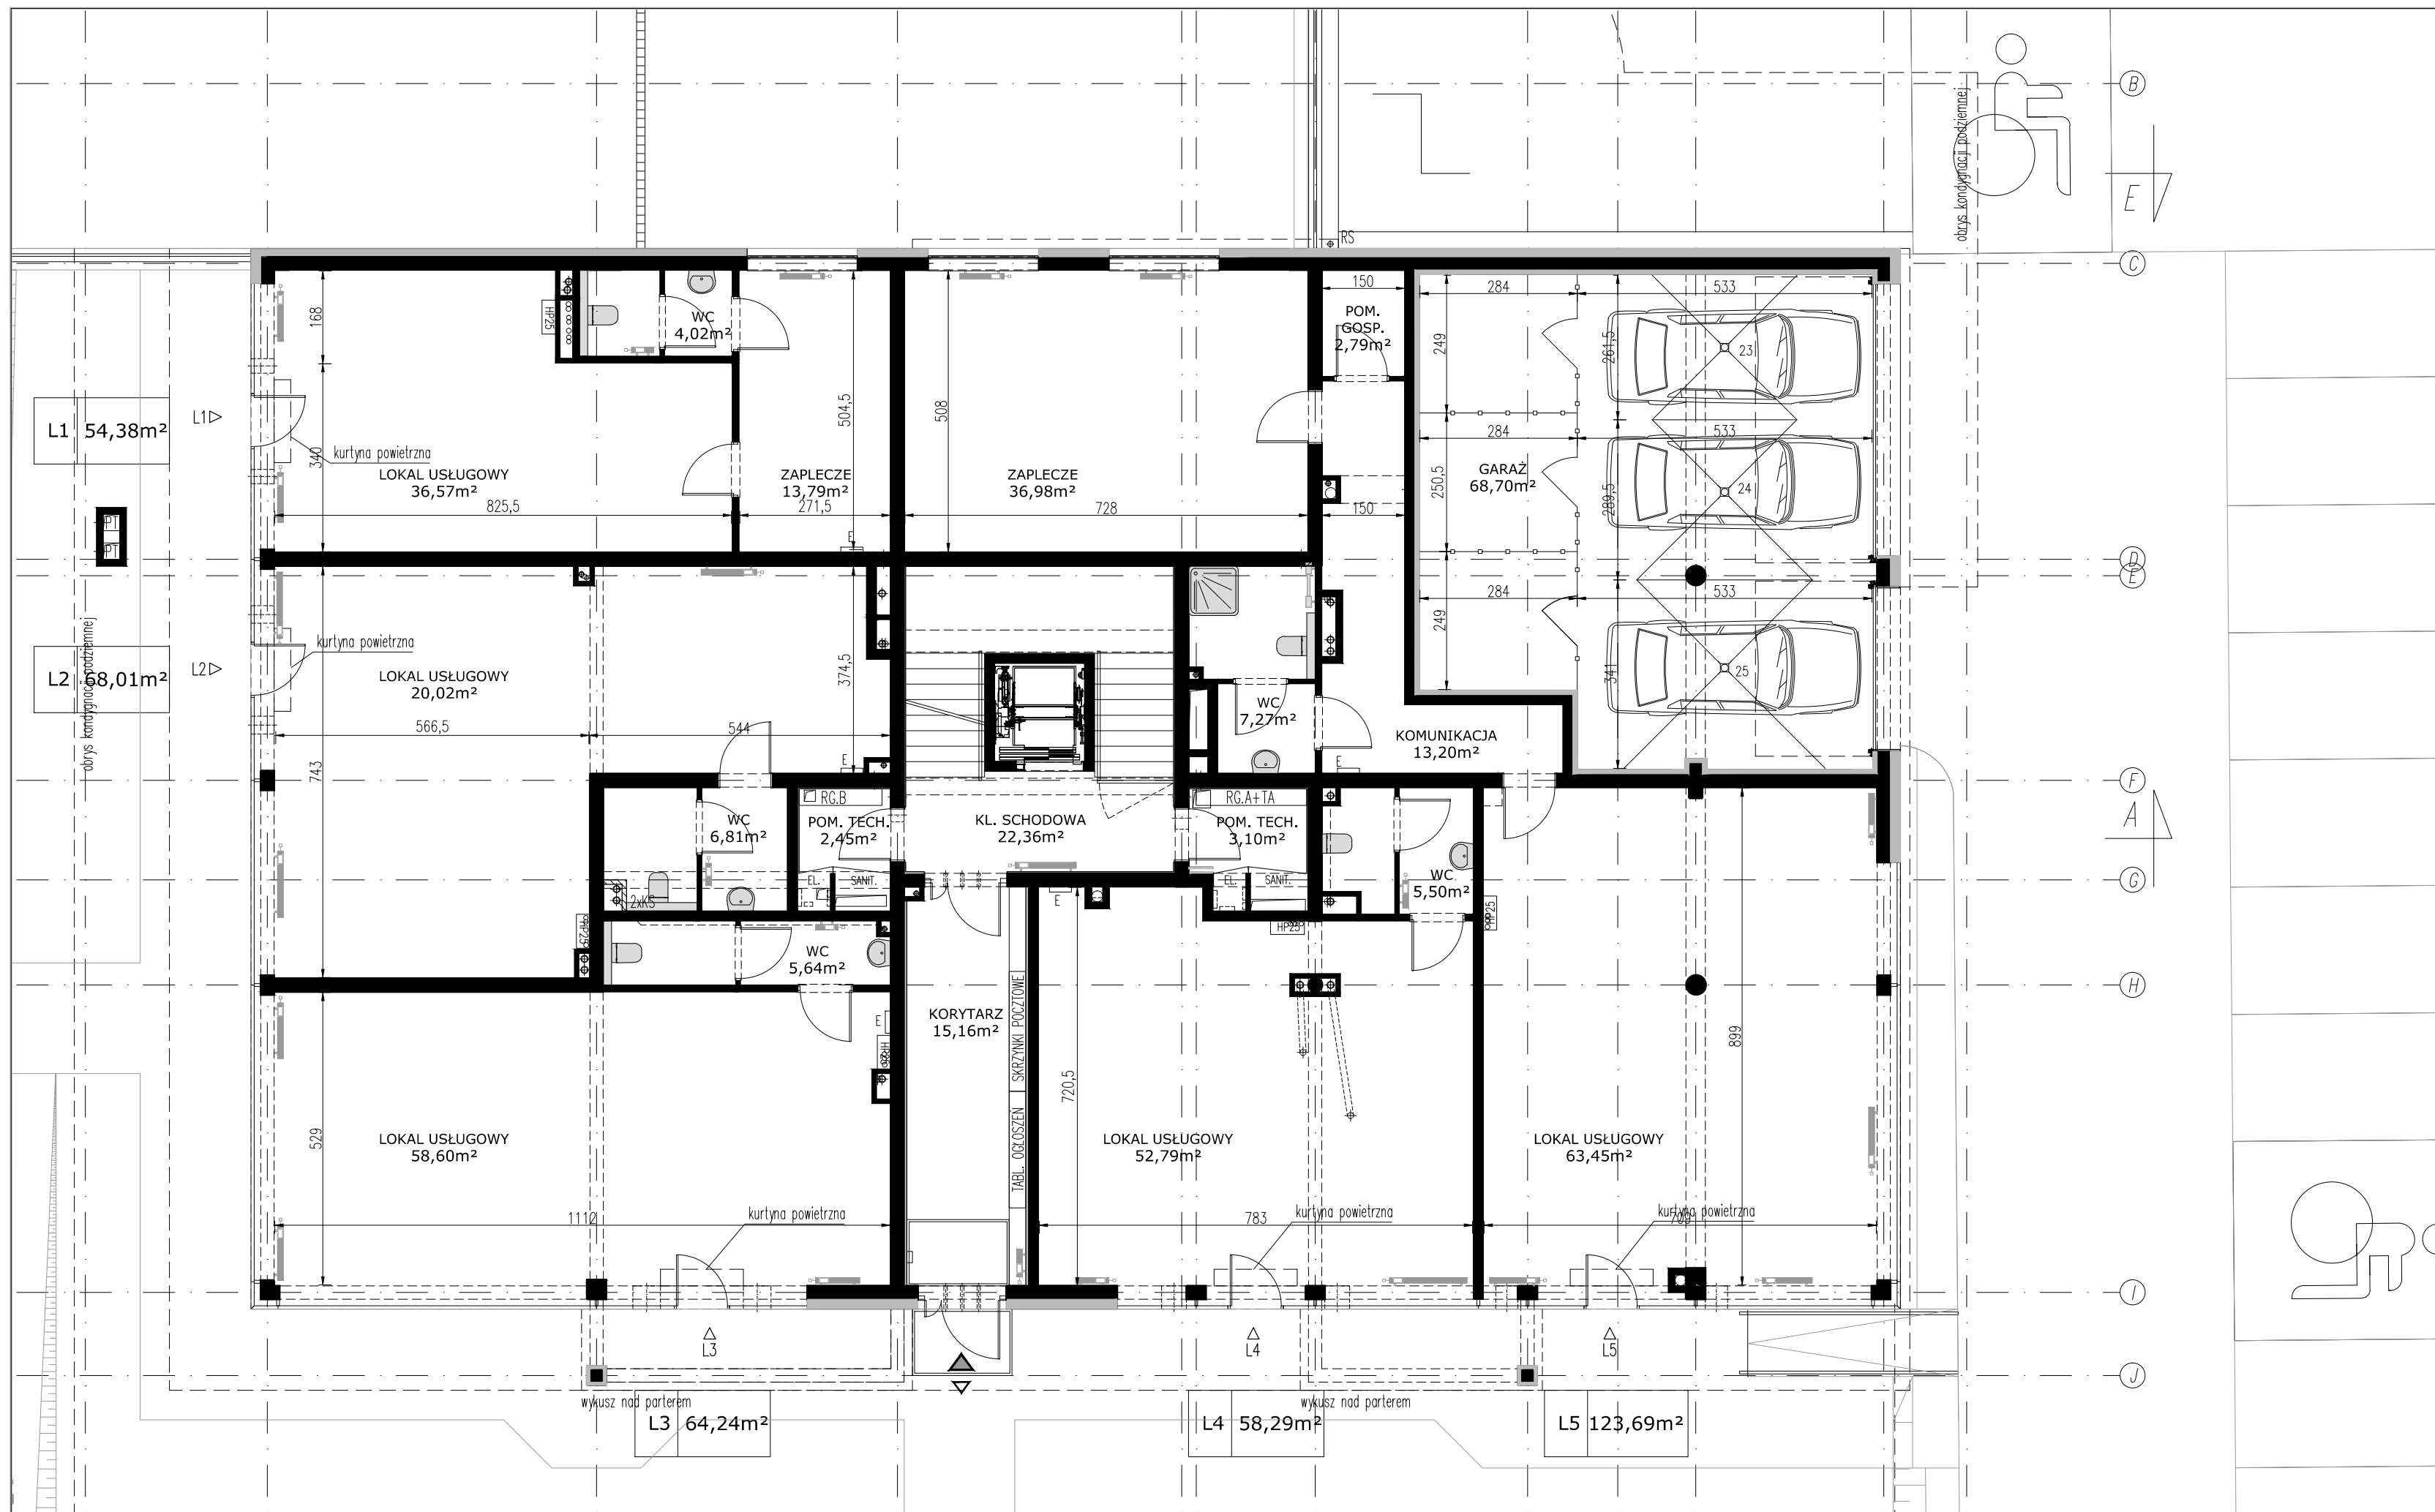

Gdynia, ul. Beniśławskiego
Rzut parteru skala 1:100

B
C
D
E
F
A
G
H
I
J

UWAGA:
 • POWIERZCHNIE UŻYTKOWE POMIESZCZEŃ PODANO WG POLSKIEJ NORMY PN-ISO;
 • POWIERZCHNIĘ OGRODU PRZYDOMOWEGO PODANO ŁĄCZNIE Z POW. UTWARDZONĄ (TARASY, OPASKI, KORYTA ODWODNIENIOWE ITP.); POW. MOŻE ULEC ZMIANIE ZE WZGLĘDU NA UKSZTAŁTOWANIE TERENU;