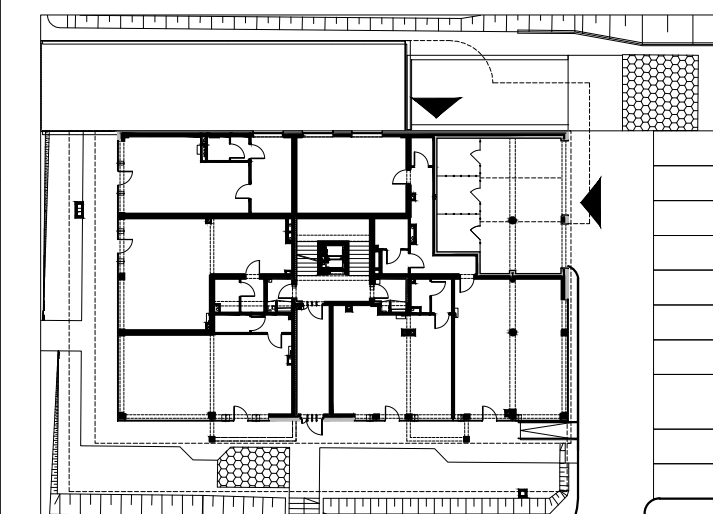

Gdynia, ul. Beniśławskiego
Rzut parteru skala 1:100

B
C
D
E
F
A
G
H
I
J

UWAGA:
 • POWIERZCHNIE UŻYTKOWE POMIESZCZEŃ PODANO WG POLSKIEJ NORMY PN-ISO;
 • POWIERZCHNIĘ OGRODU PRZYDOMOWEGO PODANO ŁĄCZNIE Z POW. UTWARDZONĄ (TARASY, OPASKI, KORYTA ODWODNIENIOWE ITP.); POW. MOŻE ULEC ZMIANIE ZE WZGLĘDU NA UKSZTAŁTOWANIE TERENU;