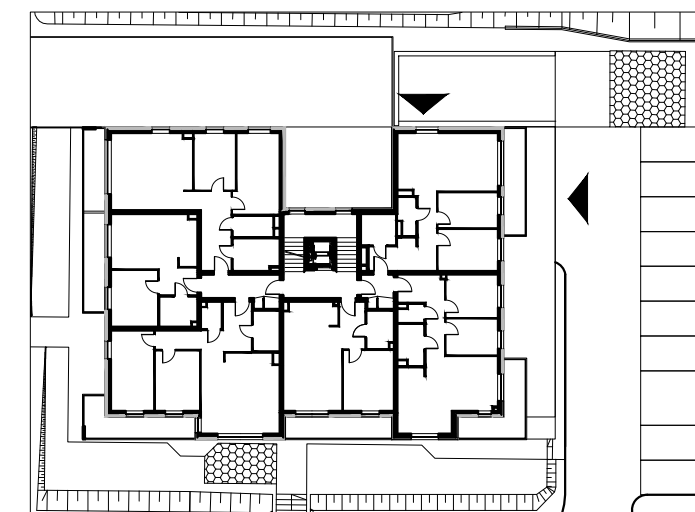

Gdynia, ul. Benisławskiego
Rzut 2 piętra skala 1:100

UWAGA:
 • POWIERZCHNIE UŻYTKOWE POMIESZCZEŃ PODANO WG POLSKIEJ NORMY PN-ISO;
 • POWIERZCHNIĘ OGRODU PRZYDOMOWEGO PODANO ŁĄCZNIE Z POW. UTWARDZONĄ (TARASY, OPASKI, KORYTA ODWODNIENIOWE ITP.); POW. MOŻE ULEC ZMIANIE ZE WZGLĘDU NA UKSZTAŁTOWANIE TERENU;