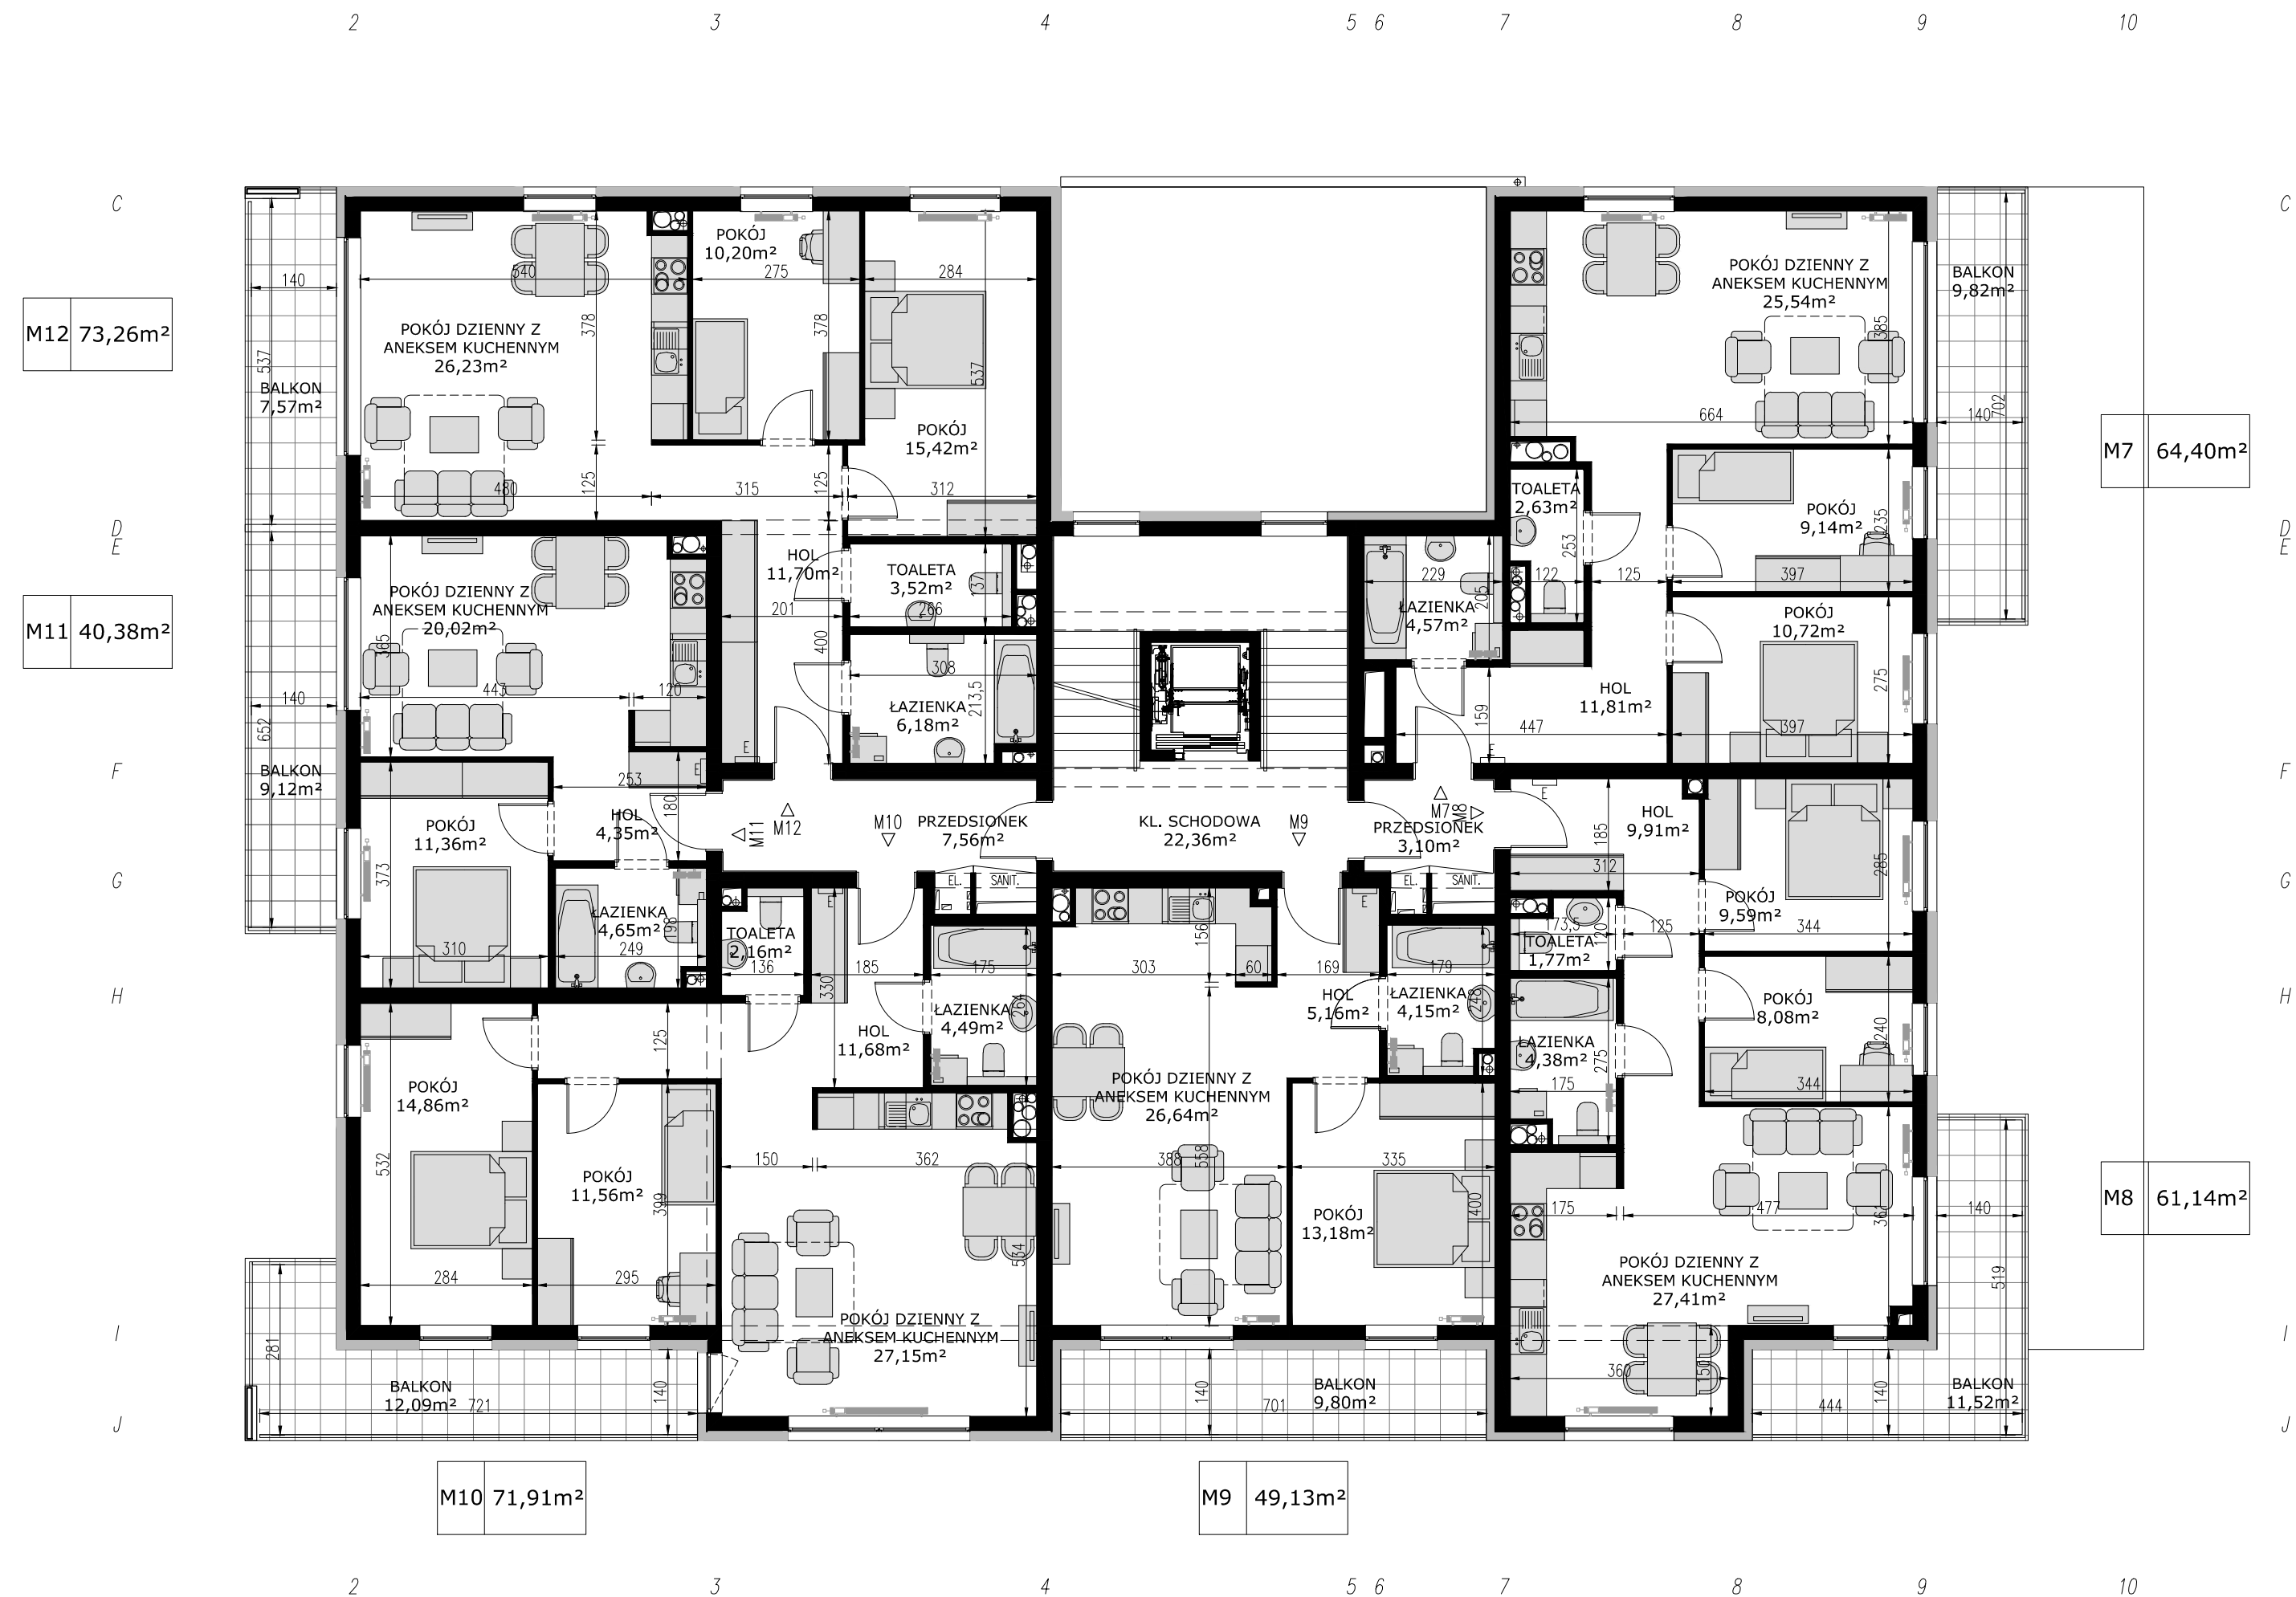

Gdynia, ul. Benisławskiego
Rzut 2 piętra skala 1:100

UWAGA:
 • POWIERZCHNIE UŻYTKOWE POMIESZCZEŃ PODANO WG POLSKIEJ NORMY PN-ISO;
 • POWIERZCHNIĘ OGRODU PRZYDOMOWEGO PODANO ŁĄCZNIE Z POW. UTWARDZONĄ (TARASY, OPASKI, KORYTA ODWODNIENIOWE ITP.); POW. MOŻE ULEC ZMIANIE ZE WZGLĘDU NA UKSZTAŁTOWANIE TERENU;